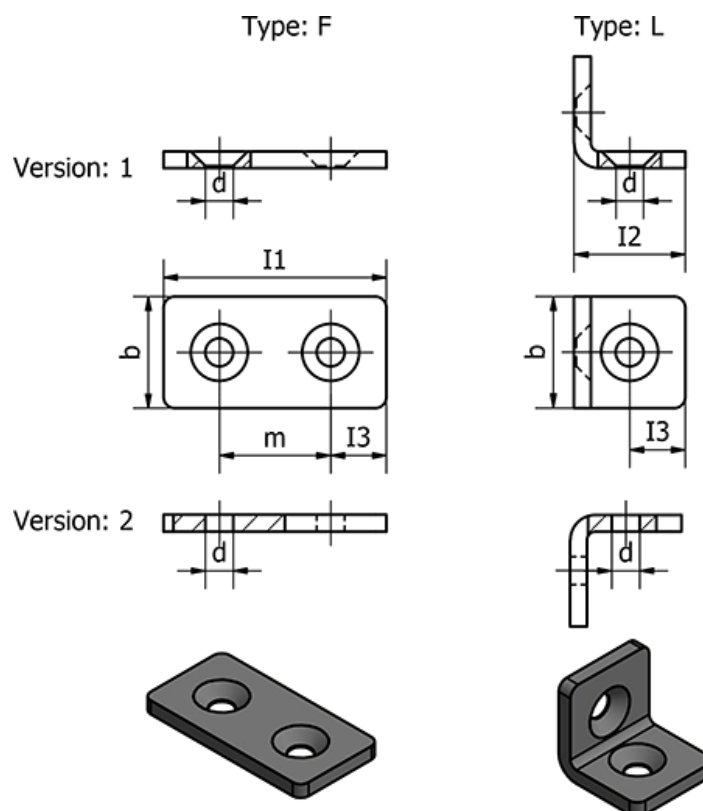

Varenummer: 209674590F2SW

Beskrivelse: E+G Beslag til profilsystem - GN 967-45-90-F-2-SW

Mål

b	= 45
d	= 8.3
I1	= 90
I2	= -
I3	= 22.5
m	= 45
s	= 5
Vægt (g)	= 152